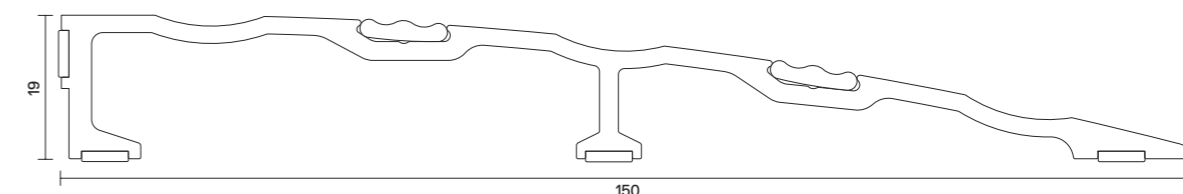

At a glance

DROP SEALS

AAS8501 ↑

THRESHOLD PLATES AND RAMPS

AAS4502 ↑

AAS4503 ↑

AAS4504 ↑

AAS4505 ↑

AAS4506 ↑

AAS4507 ↑

AAS4508 ↑

AAS4551 ↑

AAS4552 ↑

AAS4553 ↑

ICON KEY

-  Acoustic protection
-  Smoke protection
-  Weather protection
-  Dust protection
-  Draught protection
-  Light protection
-  Wheelchair friendly

PERIMETER SEALS

AAS7501 ↑

AAS7502 ↑

AAS7503 ↑

AAS7506 ↑

AAS7504 ↑

DOOR BOTTOM SEALS

AAS3501 ↑

AAS3503 ↑

MEASUREMENTS

Please note that all product illustrations are in millimetres and at a scale of 100% unless otherwise stated.