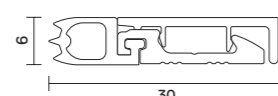

At a glance

DROP SEALS

THRESHOLD PLATES AND RAMPS

ICON KEY

- Acoustic protection
- Smoke protection
- Weather protection
- Dust protection
- Draught protection
- Light protection
- Wheelchair friendly

PERIMETER SEALS

AAS7503 ↑

DOOR BOTTOM SEALS

MEASUREMENTS

Please note that all product illustrations are in millimetres and at a scale of 100% unless otherwise stated.